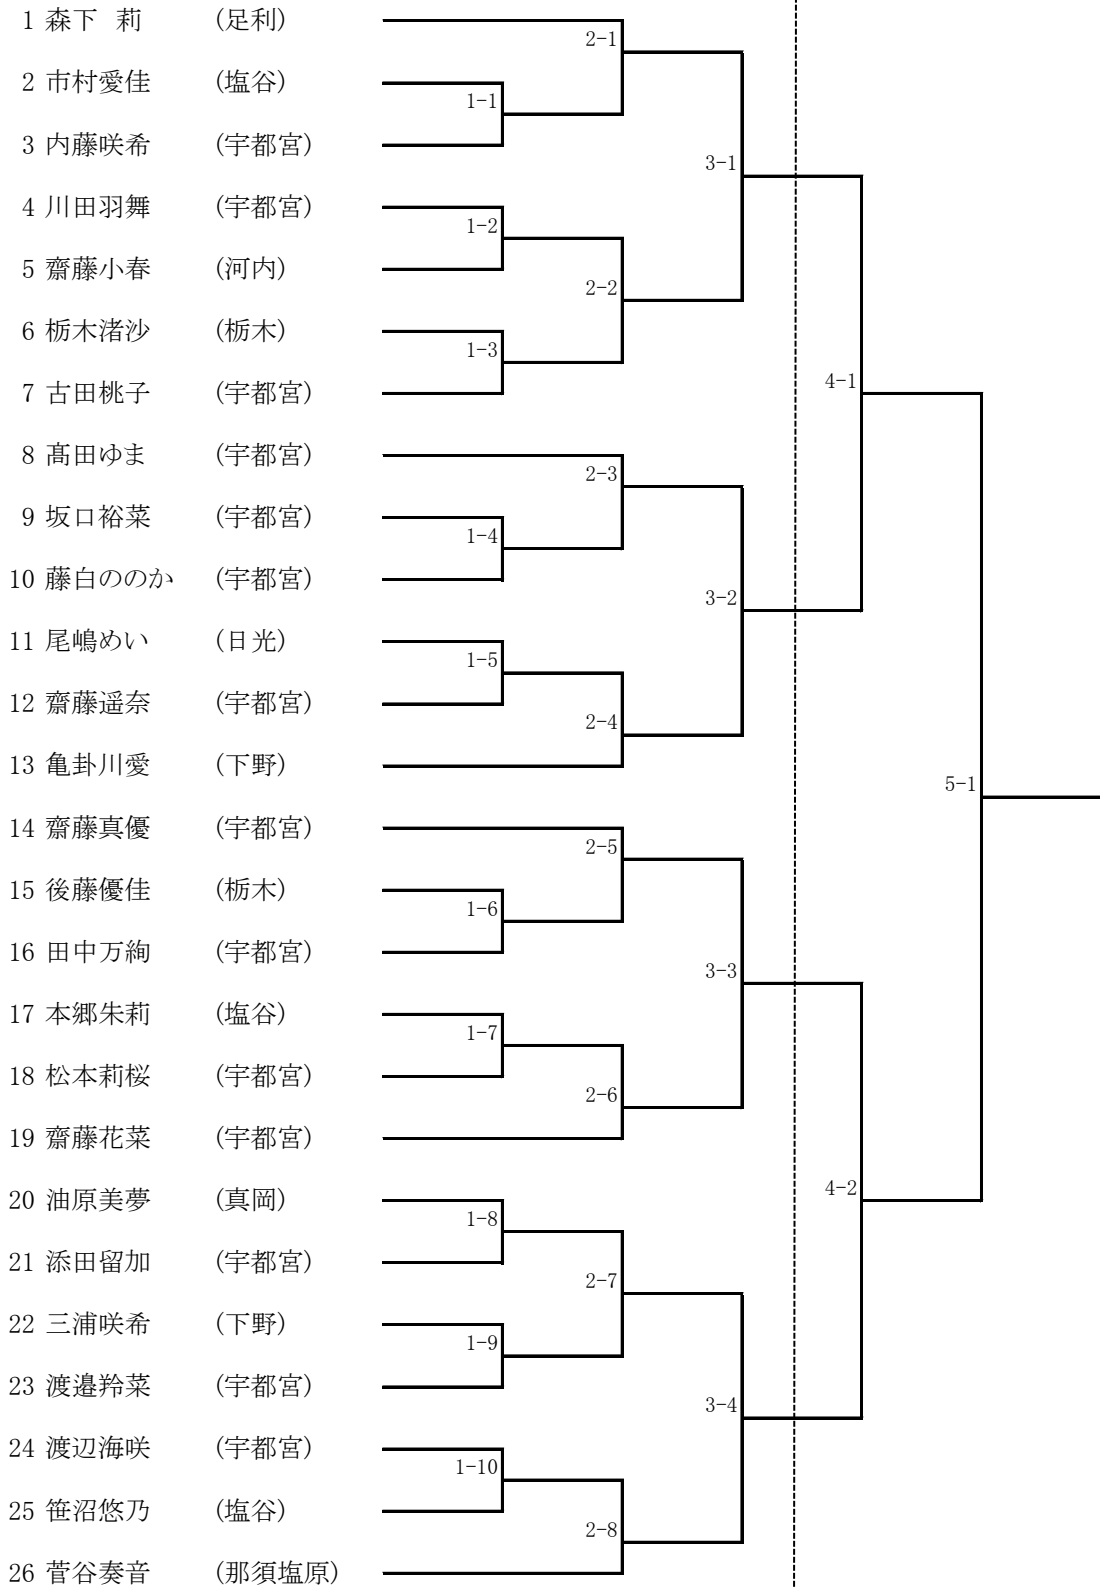

小学1年生女子形

小学2年生女子形

小学3年生女子形

平安・ゲキサイ

平安・ゲキサイ
指定形

小学4年生女子形

平安・ゲキサイ

平安・ゲキサイ
指定形

小学5年生女子形

平安・ゲキサイ

平安・ゲキサイ
指定形

小学6年生女子形

平安・ゲキサイ

平安・ゲキサイ
指定形